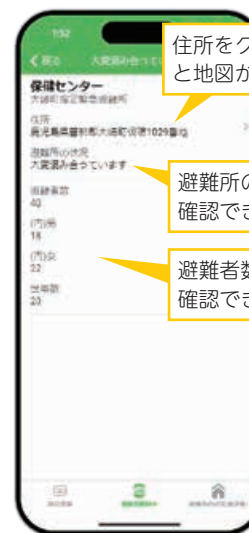

避難所情報WEBアプリの確認方法

■大崎町公式LINEの登録が必要です。

! まだ友達登録をしていない人はこちらから友達登録!

二次元コードから

右の二次元コードを読み取り、友達追加。

ID検索から

「@kagoshima-osaki」で検索し、友達追加。

※大崎町公式LINEの登録方法が分からない方は総務課デジタル推進係へお問い合わせください。また、役場内の各課窓口でも登録支援をおこなっております。

■大崎町公式LINEの登録済の方(LINEのトークで 大崎町をクリック)

メニューを表示をクリック!

避難所情報をクリック!

■避難所が開設された場合(※避難所の開設がない場合は、何も表示されません。)

防災情報が表示されます。

避難所開設中をクリック!

開設された避難所を確認できます。

避難所をクリック

避難者が収容人数の80%を超えると黄色に変わります。

避難者が収容人数の95%を超えると赤色に変わります。

住所をクリックすると地図が開きます。

避難所の混雑状況が確認できます。

避難者数・世帯数が確認できます。