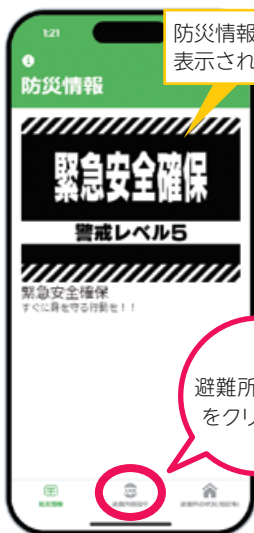

避難所情報WEBアプリの運用を開始しました!

8月8日に発生しました日向灘地震により、南海トラフの臨時地震情報が発表されるなど大地震に備えた事前防災の重要性が高まっています。

今回、山形県南陽市が独自で開発した避難所情報WEBアプリを無償提供していただくことになり運用を開始いたしました。

このアプリは、町民の皆様が簡単に避難所の開設情報を確認でき、情報を迅速に把握することができるため、緊急時にも冷静な判断が可能となります。緊急時や災害時に「いち早く命を守る情報源」としてご活用ください。

避難所情報WEBアプリの確認方法

■大崎町公式LINEの登録が必要です。

! まだ友達登録をしていない人はこちらから友達登録!

二次元コードから

右の二次元コードを読み取り、友達追加。

ID検索から

「@kagoshima-osaki」で検索し、友達追加。

※大崎町公式LINEの登録方法が分からない方は総務課デジタル推進係へお問い合わせください。また、役場内の各課窓口でも登録支援をおこなっております。

■大崎町公式LINEの登録済の方(LINEのトークで 大崎町をクリック)

メニューを表示をクリック!

避難所情報をクリック!

■避難所が開設された場合(※避難所の開設がない場合は、何も表示されません。)

防災情報が表示されます。

避難所開設中をクリック!

開設された避難所を確認できます。

避難所をクリック

避難者が収容人数の80%を超えると黄色に変わります。

避難者が収容人数の95%を超えると赤色に変わります。

住所をクリックすると地図が開きます。

避難所の混雑状況が確認できます。

避難者数・世帯数が確認できます。